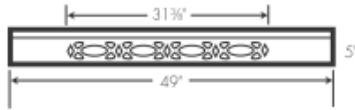

REP2496 24"W x 96"H

REP2484(3)-SOLID 24"W x 84"H 3"W Stile

REP2496(3)-SOLID 24"W x 96"H 3"W Stile

Can be used for Left or Right application

Milano Rope

Country Valance

ITEM

CTVAL36 Country Valance - 36"