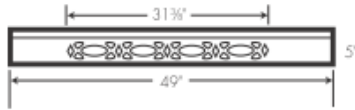

Boston

Country Valance

ITEM

CTVAL36	Country Valance - 36"	NA
CTVAL48	Country Valance - 48"	NA

Valance

ITEM

VA48-SOLID	Valance - 48" - SOLID