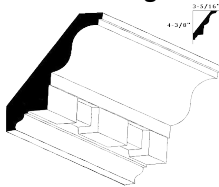

Crown Molding